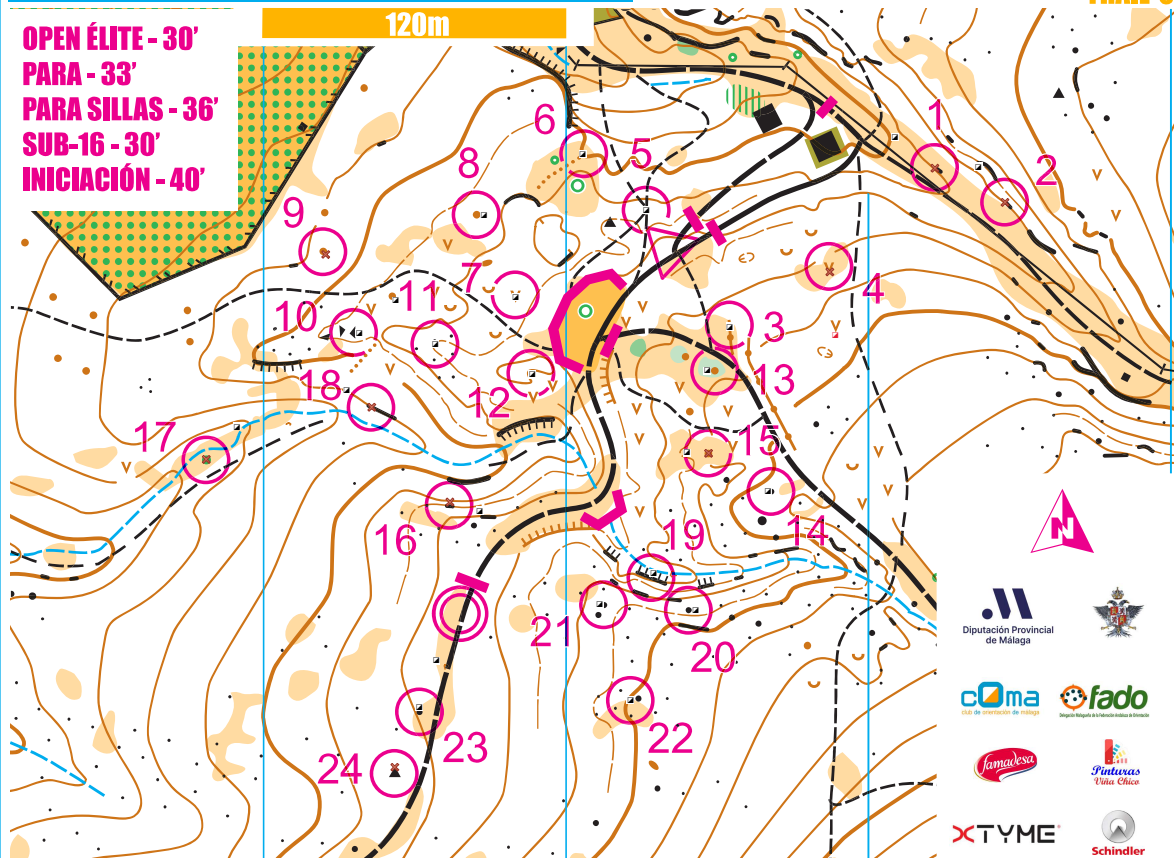

LAS CABRERIZAS ALHAURÍN EL GRANDE

II TROFEO VALLE DEL GUADALHORCE
25 DE NOVIEMBRE DE 2023
4ª PRUEBA LATO 2023

ESCALA: 1/3.000 - EQUIDISTANCIA: 5m

OPEN ÉLITE - 30'
PARA - 33'
PARA SILLAS - 36'
SUB-16 - 30'
INICIACIÓN - 40'

120m

LA Alhaurín TRAIL-O	
TRAIL-O	
▷	
1	A
2	A
3	A
4	A
5	A
6	A
7	A
8	A
9	A
10	A
11	A
12	A
13	A
14	A
15	A
16	A
17	A
18	A
19	A
20	A
21	A
22	A
23	A
24	A
○	70 m