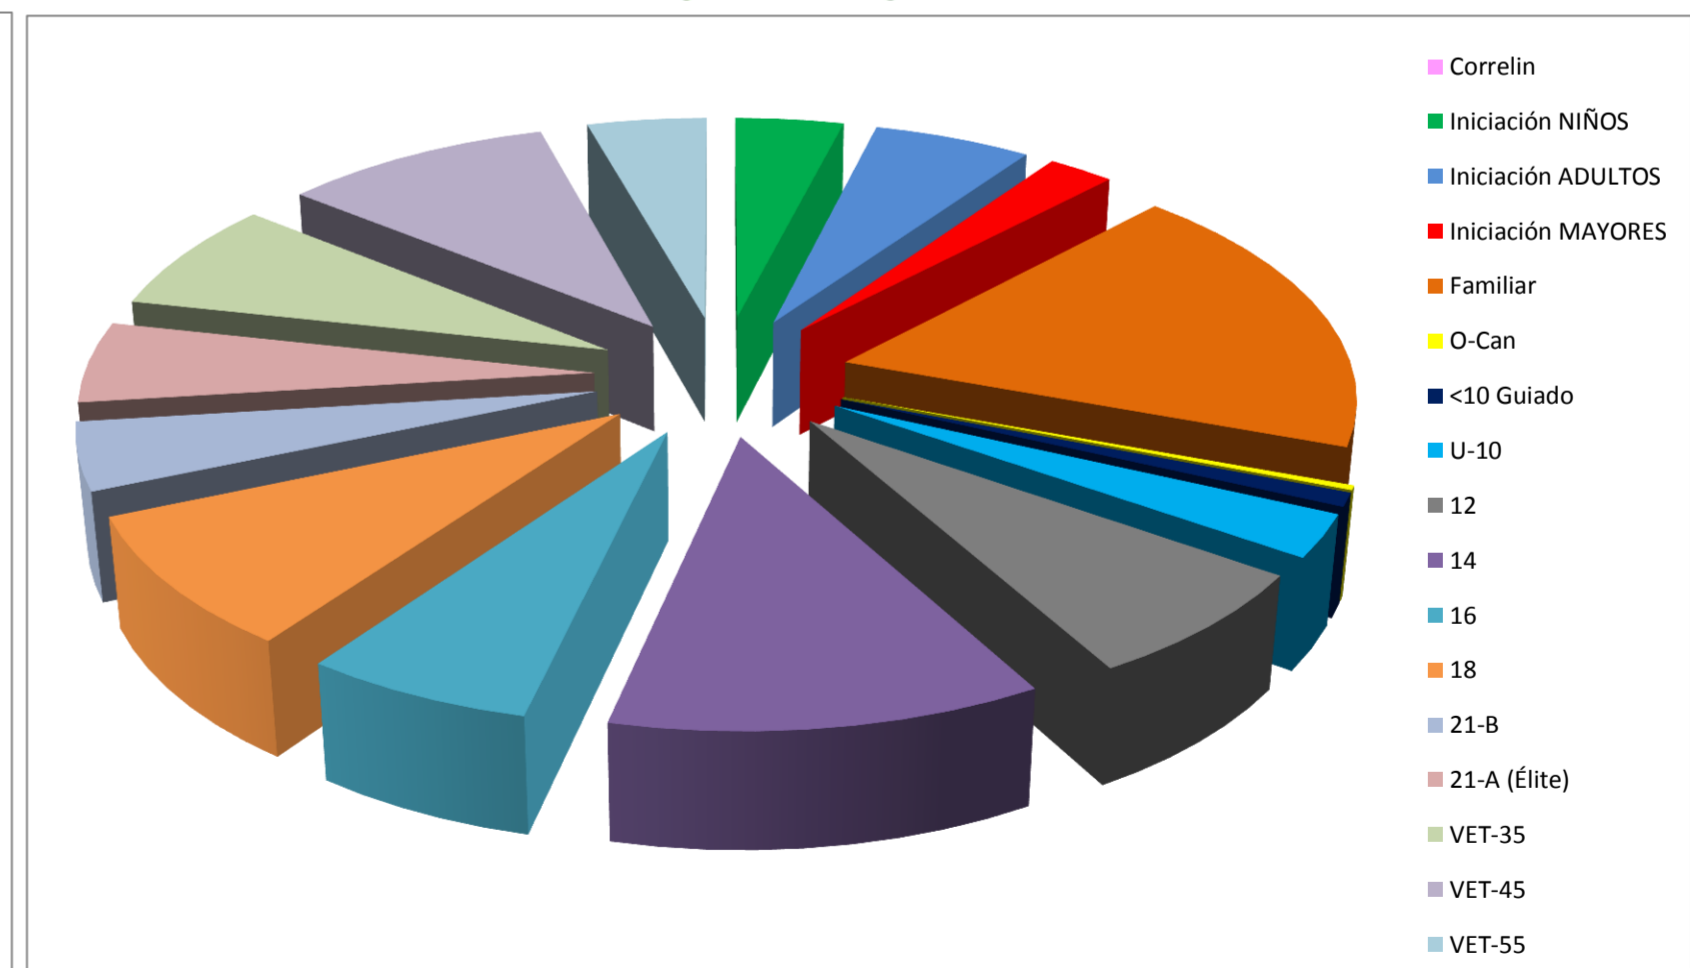

INFORME ESTADÍSTICO "XXI CIRCUITO PROVINCIAL DE ORIENTACIÓN - DIPUTACIÓN DE MÁLAGA" 2022

Participaciones por Jornada

	Hombres	Mujeres	Mixto	TOTAL
CPM1 - Vva. de Tapia	45	26	37	108
CPM2 - Vélez-Málaga	184	171	33	388
CPM3 - Torre del Mar	130	108	53	291
CPM4 - Colmenar	55	66	99	220
CPM5 - Jubrique	0	0	0	0
CPM6 - Mollina	0	0	0	0
CPM7 - Torrox	0	0	0	0
CPM8 - Arriate	0	0	0	0
CPM9 - Istán	0	0	0	0
CPM10 - Vva. del Rosario	0	0	0	0
CPM11 - Alhaurín El Grande	0	0	0	0
CPM12 - Vva. Concepción	0	0	0	0
CPM13 - Rincón Victoria	0	0	0	0
CPM14 - Almogía	0	0	0	0
TOTAL	414	371	222	1007

Participaciones por Categoría

	Hombres	Mujeres	Mixto	TOTAL
Correlin	0	0		0
Iniciación NIÑOS	14	25		39
Iniciación ADULTOS	27	30		57
Iniciación MAYORES	4	20		24
Familiar			182	182
O-Can			3	3
<10 Guiado			9	9
U-10			28	28
12	40	31		71
14	56	60		116
16	36	26		62
18	35	51		86
21-B	16	28		44
21-A (Élite)	33	20		53
VET-35	52	21		73
VET-45	58	39		97
VET-55	43	0		43
TOTAL	414	351	222	987