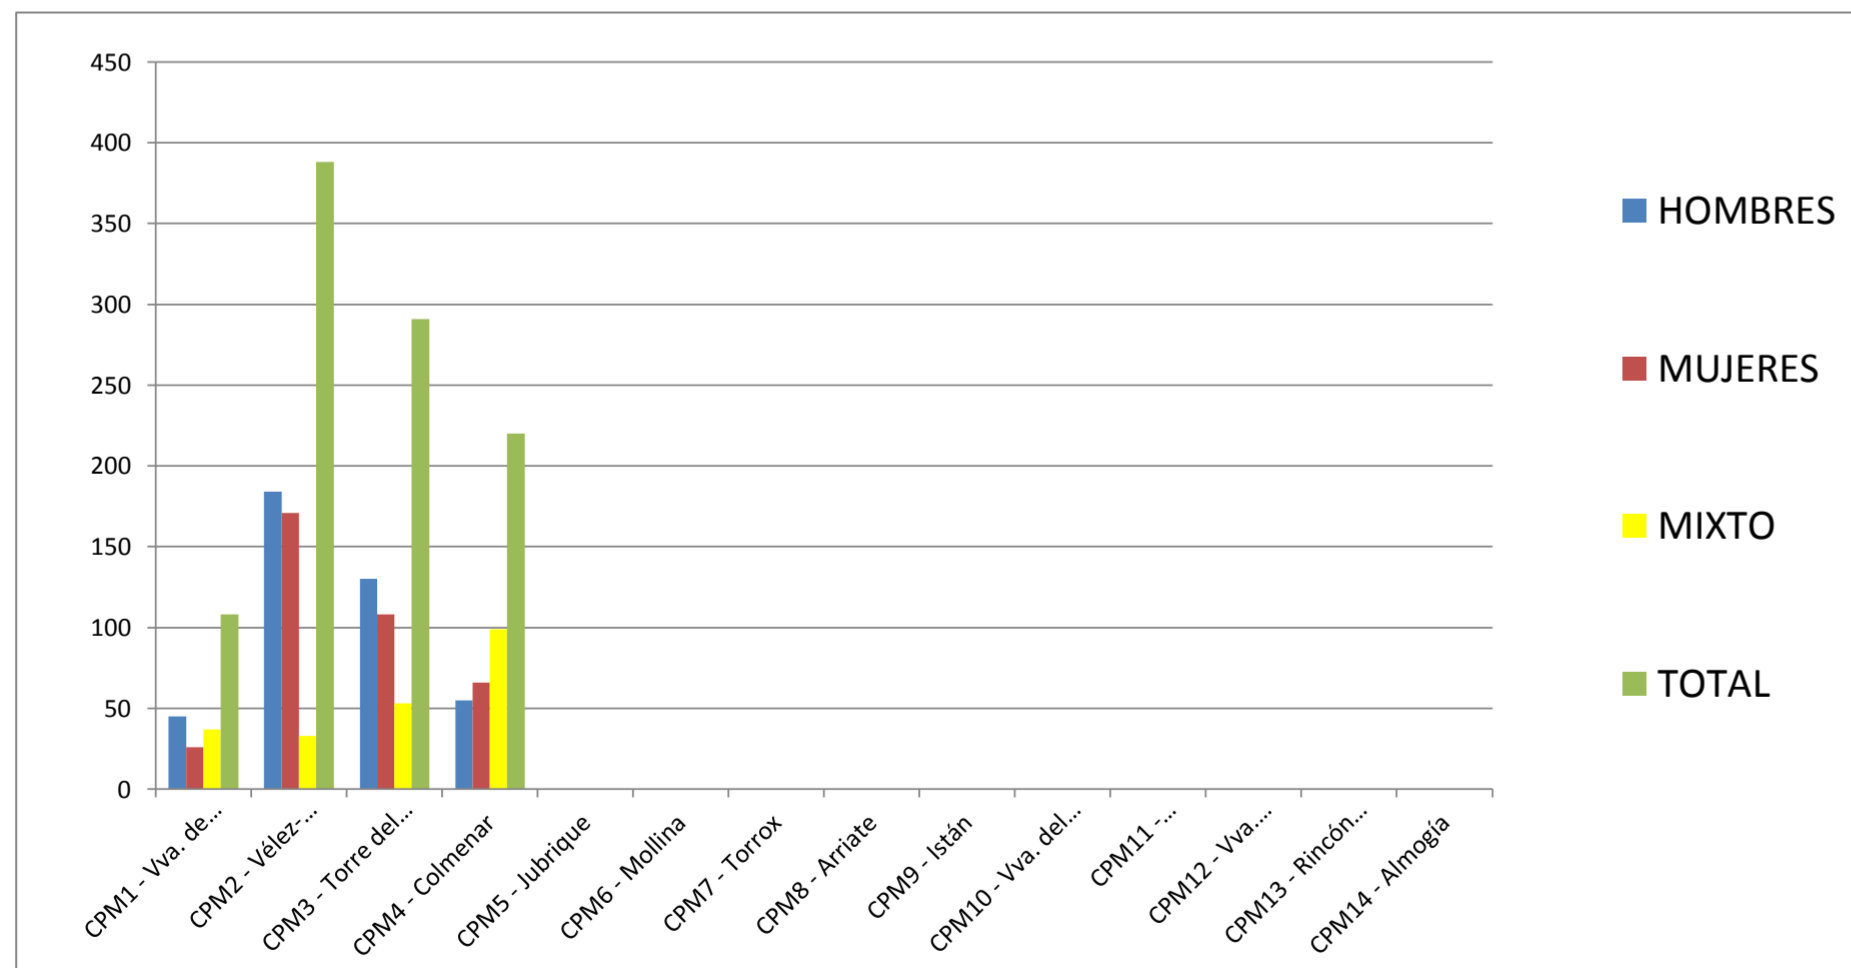

INFORME ESTADÍSTICO "XXI CIRCUITO PROVINCIAL DE ORIENTACIÓN - DIPUTACIÓN DE MÁLAGA" 2022

Participaciones por Jornada

	Hombres	Mujeres	Mixto	TOTAL
CPM1 - Vva. de Tapia	45	26	37	108
CPM2 - Vélez-Málaga	184	171	33	388
CPM3 - Torre del Mar	130	108	53	291
CPM4 - Colmenar	55	66	99	220
CPM5 - Jubrique	0	0	0	0
CPM6 - Mollina	0	0	0	0
CPM7 - Torrox	0	0	0	0
CPM8 - Arriate	0	0	0	0
CPM9 - Istán	0	0	0	0
CPM10 - Vva. del Rosario	0	0	0	0
CPM11 - Alhaurín El Grande	0	0	0	0
CPM12 - Vva. Concepción	0	0	0	0
CPM13 - Rincón Victoria	0	0	0	0
CPM14 - Almogía	0	0	0	0
TOTAL	414	371	222	1007

Participaciones por Categoría

	Hombres	Mujeres	Mixto	TOTAL
Correlin	0	0		0
Iniciación NIÑOS	14	25		39
Iniciación ADULTOS	27	30		57
Iniciación MAYORES	4	20		24
Familiar			182	182
O-Can			3	3
<10 Guiado			9	9
U-10			28	28
12	40	31		71
14	56	60		116
16	36	26		62
18	35	51		86
21-B	16	28		44
21-A (Élite)	33	20		53
VET-35	52	21		73
VET-45	58	39		97
VET-55	43	0		43
TOTAL	414	351	222	987