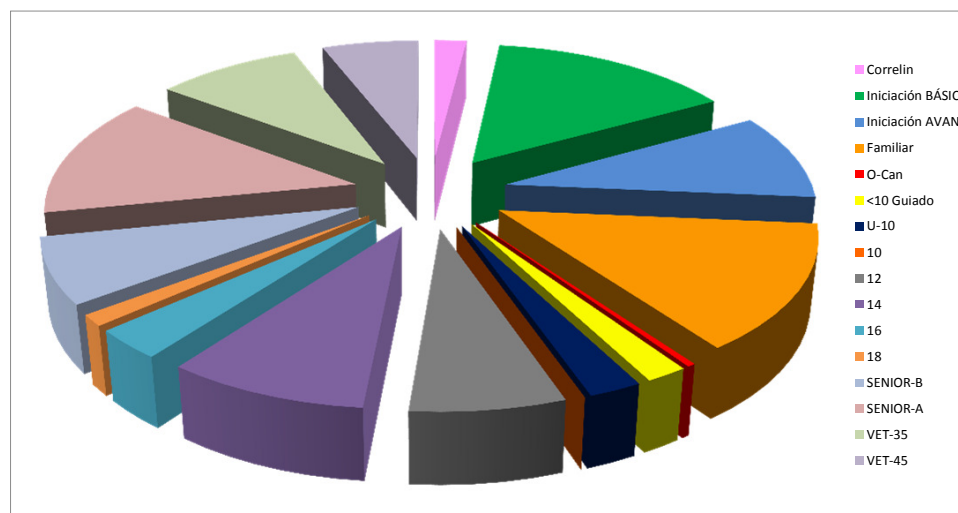

INFORME ESTADÍSTICO "XVII CIRCUITO PROVINCIAL DE ORIENTACIÓN - DIPUTACIÓN DE MÁLAGA" 2018

Participaciones por Jornada

	Hombres	Mujeres	Mixto	TOTAL
CPM1 - Istán	50	26	23	99
CPM2 - Vva. de Tapia	47	32	25	104
CPM3 - Ardales	92	49	11	152
CPM4 - Montecorto	50	28	8	86
CPM5 - Arriate	70	47	10	127
CPM6 - Cañete la Real	39	19	8	66
CPM7 - Vva Concepción	73	67	63	203
CPM8 - Marbella	0	0	0	0
CPM9 - Jímera Líbar	0	0	0	0
CPM10 - Frigiliana	0	0	0	0
CPM11 - La Viñuela	0	0	0	0
	421	268	148	837

Participaciones por Categoría

	Hombres	Mujeres	Mixto	TOTAL
Correlin	9	7		16
Iniciación BÁSICA	54	67		121
Iniciación AVAN.	28	49		77
Familiar			111	111
O-Can			3	3
<10 Guiado			15	15
U-10			19	19
10	0	0		0
12	45	10		55
14	29	43		72
16	21	5		26
18	10	0		10
SENIOR-B	19	39		58
SENIOR-A	87	21		108
VET-35	58	14		72
VET-45	36	12		48
VET-55	25	1		26
	421	268	148	837