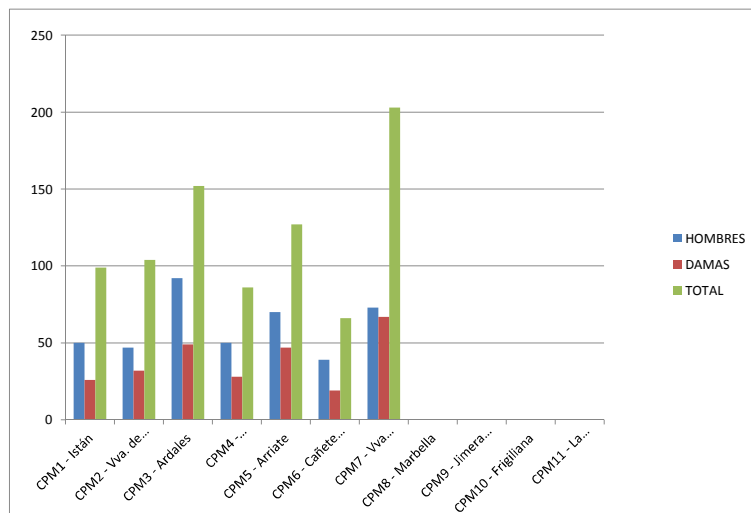

INFORME ESTADÍSTICO "XVII CIRCUITO PROVINCIAL DE ORIENTACIÓN - DIPUTACIÓN DE MÁLAGA" 2018

Participaciones por Jornada

	Hombres	Mujeres	Mixto	TOTAL
CPM1 - Istán	50	26	23	99
CPM2 - Vva. de Tapia	47	32	25	104
CPM3 - Ardales	92	49	11	152
CPM4 - Montecorto	50	28	8	86
CPM5 - Arriate	70	47	10	127
CPM6 - Cañete la Real	39	19	8	66
CPM7 - Vva Concepción	73	67	63	203
CPM8 - Marbella	0	0	0	0
CPM9 - Jímera Líbar	0	0	0	0
CPM10 - Frigiliana	0	0	0	0
CPM11 - La Viñuela	0	0	0	0
	421	268	148	837

Participaciones por Categoría

	Hombres	Mujeres	Mixto	TOTAL
Correlin	9	7		16
Iniciación BÁSICA	54	67		121
Iniciación AVAN.	28	49		77
Familiar			111	111
O-Can			3	3
<10 Guiado			15	15
U-10			19	19
10	0	0		0
12	45	10		55
14	29	43		72
16	21	5		26
18	10	0		10
SENIOR-B	19	39		58
SENIOR-A	87	21		108
VET-35	58	14		72
VET-45	36	12		48
VET-55	25	1		26
	421	268	148	837