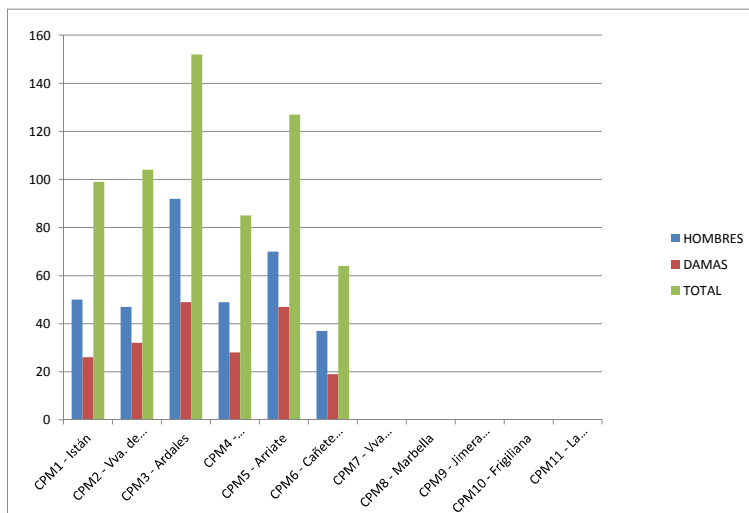

INFORME ESTADÍSTICO "XVII CIRCUITO PROVINCIAL DE ORIENTACIÓN - DIPUTACIÓN DE MÁLAGA" 2018

Participaciones por Jornada

	Hombres	Mujeres	Mixto	TOTAL
CPM1 - Istán	50	26	23	99
CPM2 - Vva. de Tapia	47	32	25	104
CPM3 - Ardales	92	49	11	152
CPM4 - Montecorto	49	28	8	85
CPM5 - Arriate	70	47	10	127
CPM6 - Cañete la Real	37	19	8	64
CPM7 - Vva Concepción	0	0	0	0
CPM8 - Marbella	0	0	0	0
CPM9 - Jímera Líbar	0	0	0	0
CPM10 - Frigiliana	0	0	0	0
CPM11 - La Viñuela	0	0	0	0
	345	201	85	631

Participaciones por Categoría

	Hombres	Mujeres	Mixto	TOTAL
Correlin	1	1		2
Iniciación BÁSICA	48	52		100
Iniciación AVAN.	24	35		59
Familiar			63	63
O-Can			3	3
<10 Guiado			2	2
U-10			17	17
10	0	0		0
12	40	6		46
14	22	35		57
16	17	3		20
18	7	0		7
SENIOR-B	16	28		44
SENIOR-A	71	16		87
VET-35	48	13		61
VET-45	32	12		44
VET-55	19			19
	345	201	85	631