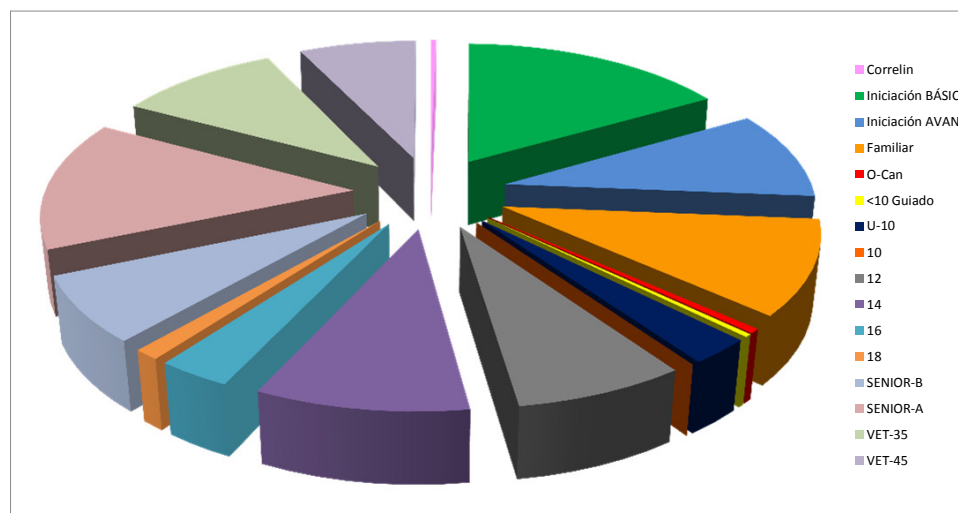

INFORME ESTADÍSTICO "XVII CIRCUITO PROVINCIAL DE ORIENTACIÓN - DIPUTACIÓN DE MÁLAGA" 2018

Participaciones por Jornada

	Hombres	Mujeres	Mixto	TOTAL
CPM1 - Istán	50	26	23	99
CPM2 - Vva. de Tapia	47	32	25	104
CPM3 - Ardales	92	49	11	152
CPM4 - Montecorto	49	28	8	85
CPM5 - Arriate	70	47	10	127
CPM6 - Cañete la Real	37	19	8	64
CPM7 - Vva Concepción	0	0	0	0
CPM8 - Marbella	0	0	0	0
CPM9 - Jímera Líbar	0	0	0	0
CPM10 - Frigiliana	0	0	0	0
CPM11 - La Viñuela	0	0	0	0
	345	201	85	631

Participaciones por Categoría

	Hombres	Mujeres	Mixto	TOTAL
Correlin	1	1		2
Iniciación BÁSICA	48	52		100
Iniciación AVAN.	24	35		59
Familiar			63	63
O-Can			3	3
<10 Guiado			2	2
U-10			17	17
10	0	0		0
12	40	6		46
14	22	35		57
16	17	3		20
18	7	0		7
SENIOR-B	16	28		44
SENIOR-A	71	16		87
VET-35	48	13		61
VET-45	32	12		44
VET-55	19			19
	345	201	85	631